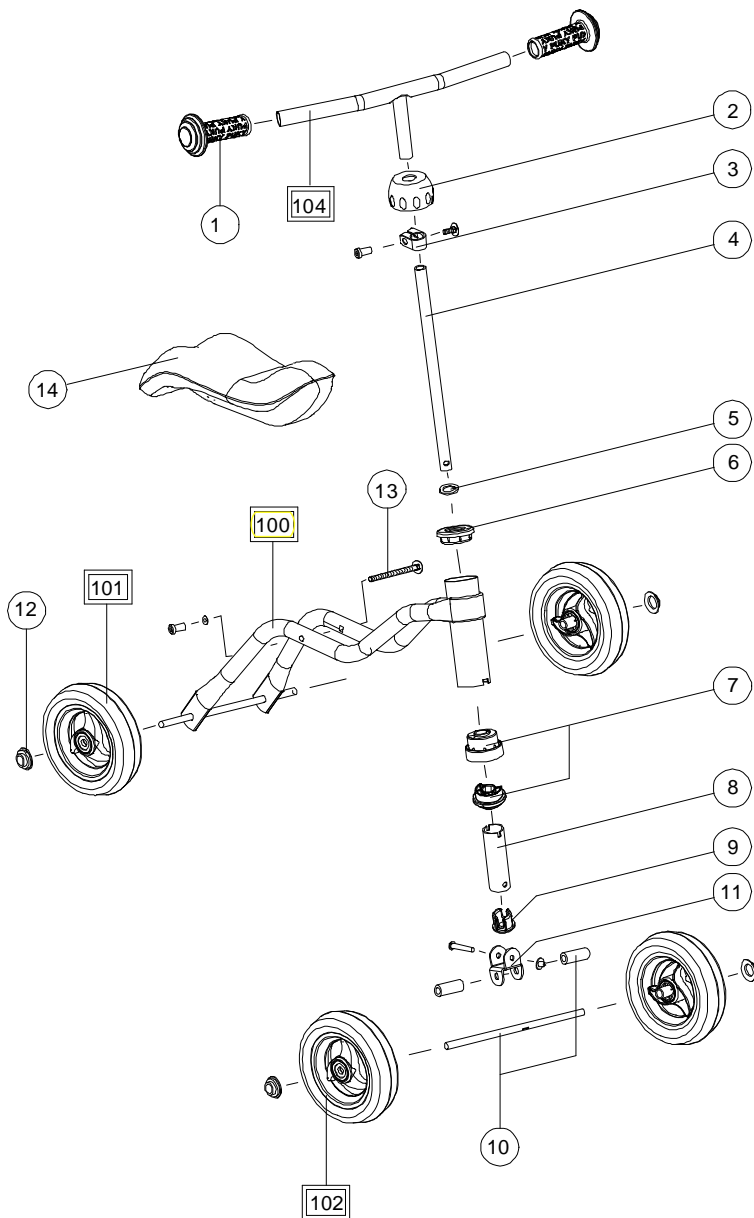

## Wutsch rot / Wutsch blau Modelle 2006

Pos	Bezeichnung	VPE	Wutsch rot	Wutsch blau	Stück/ Fzg.
			Mod. 2006 BG 01-03 Art.-Nr.	Mod. 2006 BG 01-03 Art.-Nr.	
01	Griffe	2	00010294	00010294	2
02	Klemmschellenabdeckung	2	00010175	00010175	1
03	Lenkerklemmschelle D=17	5	09440039	09440039	1
04	Gabelschaftrohr	1	09737069	09737069	1
05	Scheibe 14,3x23,4x1,5	25	00010755	00010755	1
06	Lenkungslager oben	2	00000605	00000605	1
07	Lenkerarretierung kpl.	1	50000598	50000598	1
08	Lenkrohr	1	59737043	59739027	1
09	Lenkrohrstopfen	5	00000736	00000736	1
10	Vorderachse mit Distanzstück D=14	1	59737119	59737119	1
11	Vorderachshalteblech mit Befestigung	1	59737079	59737079	1
12	Aufschlagkappe D=8	20	00000047	00000047	2
13	Sitzbefestigung, Satz	1	50020785	50020785	1
14	Sitz kpl.	1	50020872	50020872	1
100	Rahmen	1	59740013	59741017	1
101	Hinterrad kpl. 140x41	1	50030694	50030694	2
102	Vorderrad kpl. 140x41	1	50030695	50030695	2
104	Lenker kpl.	1	09737190	09737190	1